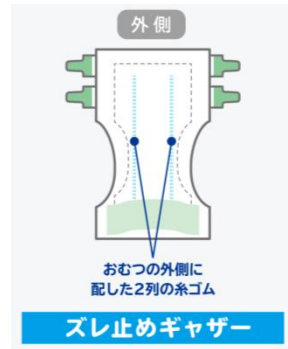

■重ねて貼れる幅広テープ

上下に分かれた4本の幅広テープで、からだにそった自然な位置で止められます。だから、どんな体型の方にも無理なくフィット。

■U字型フロントパッチ

U形状により、起き上がりの際のおなかへの圧迫を軽減。

■センターライン

からだの中心に合わせやすいセンターライン。

■消臭ポリマー配合

ニオイを防ぐ消臭ポリマー配合。

■パッドサポート構造

尿パッドを尿道口に近い状態で維持しズれないようにすることで、股モレを防止します。

■全面通気性シート

シート全面のマイクロの穴が、「水」を通さず、「水蒸気」だけを通すので、尿を通さず湿気だけを逃がして、おむつ内を快適に保ちます。

<パッドサポート構造について>

※イメージ図

「股幅ぴったりライン」が吸収体の股幅に合わせて折れて、股下中央が盛り上がるから、パッドを押し上げて、尿道口に近い状態にします。

「ズレ止めギャザー」で「股幅ぴったりライン」が作った状態を維持し、尿パッドの両脇を押さえて左右にずれないようにします。

< 発売日 > 2021年8月2日(月)より順次出荷

<発売エリア> 全国

< 商品概要 >

	追加新商品	シリーズ商品のご紹介			
商品名	ネピアテンダー テープタイプ 小さめLサイズ	ネピアテンダー テープタイプ Sサイズ	ネピアテンダー テープタイプ Mサイズ	ネピアテンダー テープタイプ Lサイズ	ネピアテンダー テープタイプ XLサイズ
商品画像					
ヒップサイズ	65~115cm	50~90cm	55~105cm	70~125cm	80~140cm
ウェストサイズ	60~115cm	45~90cm	50~105cm	65~125cm	75~140cm
パック入数	24枚	32枚	24枚	24枚	20枚