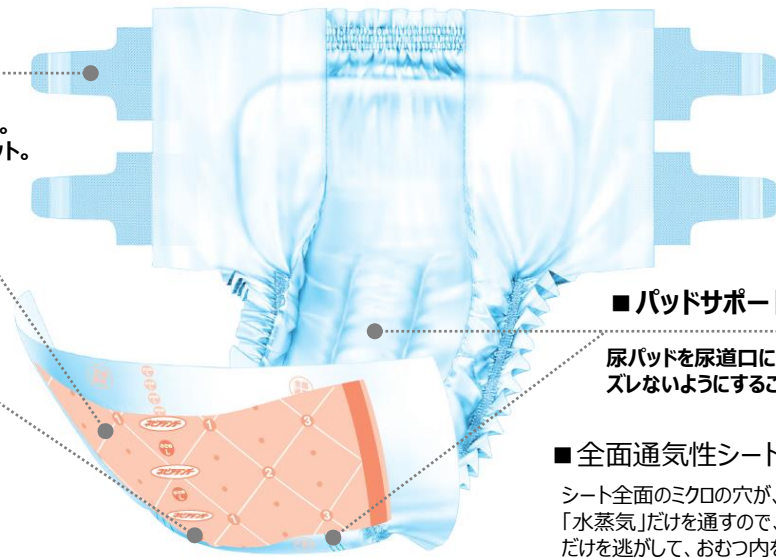

## ＜ポイントと特長＞

「小さめLサイズ」は、テープタイプLサイズの長さと同幅をそれぞれ60mm短くしております。これにより、おむつ交換のしやすさや、フィット性が向上いたしました。

また、ネピアテンダーテープタイプシリーズとして「重ねて貼れる幅広テープ」や「パッドサポート構造」を引き続き採用しており、さまざまな体型の方へのあてやすさや、パッドをズレにくくすることでモレを防止することを特長としています。

■重ねて貼れる幅広テープ

上下に分かれた4本の幅広テープで、からだにそった自然な位置で止められます。だから、どんな体型の方にも無理なくフィット。

■U字型フロントパッチ

U形状により、起き上がりの際のおなかへの圧迫を軽減。

■センターライン

からだの中心に合わせやすいセンターライン。

■消臭ポリマー配合

ニオイを防ぐ消臭ポリマー配合。

■パッドサポート構造

尿パッドを尿道口に近い状態で維持しズれないようにすることで、股モレを防止します。

■全面通気性シート

シート全面のマイクロの穴が、「水」を通さず、「水蒸気」だけを通すので、尿を通さず湿気だけを逃がして、おむつ内を快適に保ちます。

<パッドサポート構造について>

※イメージ図

「股幅ぴったりライン」が吸収体の股幅に合わせて折れて、股下中央が盛り上がるから、パッドを押し上げて、尿道口に近い状態にします。

「ズレ止めギャザー」で「股幅ぴったりライン」が作った状態を維持し、尿パッドの両脇を押さえて左右にずれないようにします。

< 発売日 > 2021年8月2日(月)より順次出荷

<発売エリア> 全国

< 商品概要 >

	追加新商品	シリーズ商品のご紹介			
商品名	ネピアテンダー テープタイプ 小さめLサイズ	ネピアテンダー テープタイプ Sサイズ	ネピアテンダー テープタイプ Mサイズ	ネピアテンダー テープタイプ Lサイズ	ネピアテンダー テープタイプ XLサイズ
商品画像					
ヒップサイズ	65~115cm	50~90cm	55~105cm	70~125cm	80~140cm
ウェストサイズ	60~115cm	45~90cm	50~105cm	65~125cm	75~140cm
パック入数	24枚	32枚	24枚	24枚	20枚