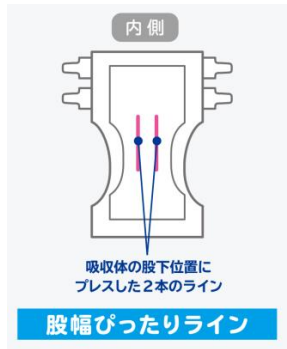

■重ねて貼れる幅広テープ

上下に分かれた4本の幅広テープで、からだにそった自然な位置で止められます。だから、どんな体型の方にも無理なくフィット。

■U字型フロントパッチ

U形状により、起き上がりの際のおなかへの圧迫を軽減。

■センターライン

からだの中心に合わせやすいセンターライン。

■消臭ポリマー配合

ニオイを防ぐ消臭ポリマー配合。

■パッドサポート構造

尿パッドを尿道口に近い状態で維持しズれないようにすることで、股モレを防止します。

■全面通気性シート

シート全面のマイクロの穴が、「水」を通さず、「水蒸気」だけを通すので、尿を通さず湿気だけを逃がして、おむつ内を快適に保ちます。

<パッドサポート構造について>

※イメージ図

「股幅ぴったりライン」が吸収体の股幅に合わせて折れて、股下中央が盛り上がるから、パッドを押し上げて、尿道口に近い状態にします。

「ズレ止めギャザー」で「股幅ぴったりライン」が作った状態を維持し、尿パッドの両脇を押さえて左右にずれないようにします。

< 発売日 > 2021年8月2日(月)より順次出荷

<発売エリア> 全国

< 商品概要 >

	追加新商品	シリーズ商品のご紹介			
商品名	ネピアテンダー テープタイプ 小さめLサイズ	ネピアテンダー テープタイプ Sサイズ	ネピアテンダー テープタイプ Mサイズ	ネピアテンダー テープタイプ Lサイズ	ネピアテンダー テープタイプ XLサイズ
商品画像					
ヒップサイズ	65~115cm	50~90cm	55~105cm	70~125cm	80~140cm
ウェストサイズ	60~115cm	45~90cm	50~105cm	65~125cm	75~140cm
パック入数	24枚	32枚	24枚	24枚	20枚