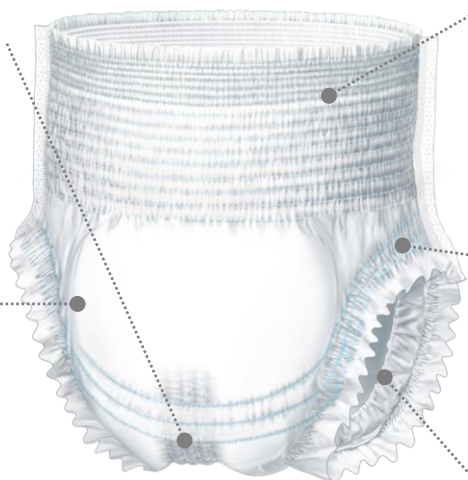

「高機能性糸ゴム」は、軽い力で広がり履かせやすく、装着中はしっかりフィットします。座った姿勢や食後などお腹にあわせて伸縮するので、楽に過ごせます。

「幅広レグギャザー」（脚まわりのギャザー）は、糸ゴムの間隔が広いので、脚まわりを優しく包みながらそけい部の隙間を防ぎモレにくくします（XLサイズを除く）。

また、ネピア独自技術による「やわらか不織布」を全体に使用したので「高機能性糸ゴム」との組み合わせで、優しいぬくもり感があります。

<特長>

① パッドサポート構造 **新採用**

尿パッドを尿道口に近い状態で維持しズレないようにすることで、股モレを防止します。
(※「パッドサポート構造」は「はくだけフィットパンツ」のみの機能です)

③ やわらか不織布 **新採用**

ネピア独自技術による「やわらか不織布」を全体に使用しました。「高機能性糸ゴム」との組み合わせで、優しいぬくもり感があります。

⑥ 全面通気性シート採用

吸収体部分は、水を通さず空気は通す「通気性シート」を採用。ムレ・カブレ、お肌のトラブルを防ぎます。

⑦ 消臭ポリマー配合

ニオイを防ぐ、消臭ポリマー配合。

② 高機能性糸ゴム **新採用**

軽い力で広がり履かせやすく、装着中はしっかりフィットします。座った姿勢や食後などでも、お腹にあわせて伸縮するので、楽に過ごせます。

④ 幅広レグギャザー **新採用**

糸ゴムの間隔が広いので、脚まわりを優しく包みながら、そけい部の隙間を防ぎモレにくくします。(XLサイズを除く)

⑤ 隙間を防ぐ立体ギャザー

内側と外側に折れる構造により、面で広くフィットするので、モレにくくなります。

※「あんしんフィットパンツ」は②～⑦の機能特長を搭載

< 発売日 > 2023年1月23日(月)より順次出荷

< 発売エリア > 全国

< 商品一覧 >

商品名	ネピアテンダーはくだけフィットパンツ				ネピアテンダーあんしんフィットパンツ			
	Sサイズ	Mサイズ	Lサイズ	XLサイズ	Sサイズ	Mサイズ	Lサイズ	XLサイズ
商品画像								
ウエストサイズ	50~75cm	60~95cm	85~125cm	100~140cm	50~75cm	60~95cm	85~125cm	100~140cm
パック入数	22枚	22枚	22枚	22枚	22枚	20枚	20枚	20枚